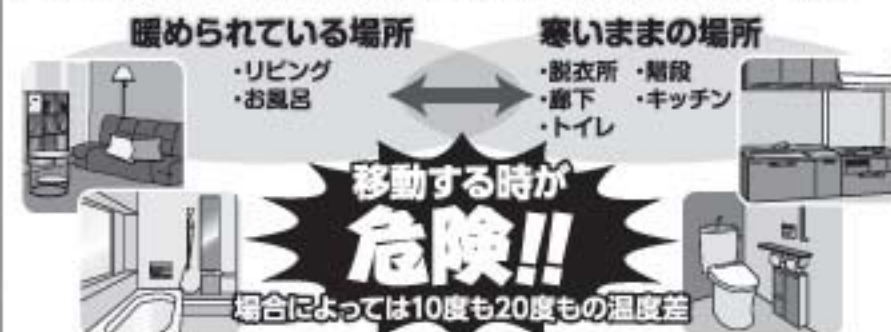

### 修理マンより お守りポイント Part3 温水ルームヒーター

温水ルームヒーターには不凍液が必要です。

不凍液は人間でいう血液と同じです。定期的に点検してください。

※点火や消火時、いやなニオイはなく、屋外燃焼式で室内に排ガスを放出しないため、空気はいつもきれい。  
シーズンオフは室内機を簡単に取り外す事も可能です。

## 冬のちょっとした ココロメエ~

寒い冬、お家の中が一番安全と思ったら大きな間違いです。現在の家は昔と違って気密性や断熱性が高くなっているため、こうした特徴が家にあると、「ある場所は暖かく、ある場所は寒い」という温度差が大きくなってしまいます。これによって引き起こされるのが、血管や心臓への負担です。特にヒートショックなどの症状は、冬の突然死の原因の代表と言ってもいいかもしれません。

このようにごく短時間で、そして大好きなお家で体調を崩してしまいます。